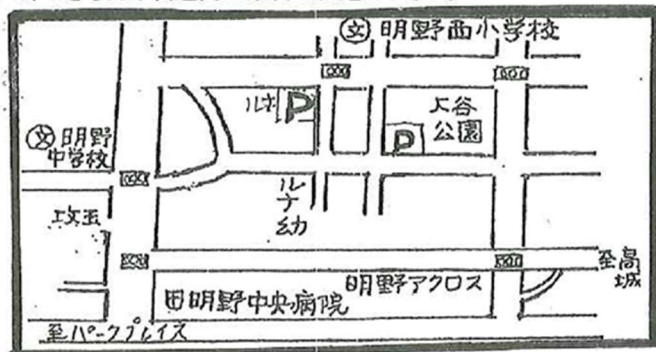

なかよしClubに入会希望の方はお手数ですが、ルナ幼稚園ホームページよりお申込みください。

1回目開催日にお待ちしております。

みなさんにお会いできるのを楽しみにしております。どうぞよろしくお願い致します。

1回目 5月18日・土曜日

☆初回に名札を作らせていただきますので

160円ご準備下さい。

ご参加の際にご協力ください。

- ① 換気等感染症対策は園で行いますが、感染予防は各自でお願いします。
- ② 自宅で検温し万一、37.5℃以上の発熱がある場合は、参加自粛をお願いします。

### なかよしClubの内容

≪保育時間≫ 10:00～11:30

10:00～好きな遊び

※受付を済ませてから園庭やホールなどで遊ばせて下さい。その際、目を離さないようお願い致します。

10:20～みんなで遊ぼう！！

☆保育者や友だちと一緒に遊ぶ時間です。

11:30 降園

≪持ち物≫ 上履き・水筒・タオルなど

### 駐車場のご案内

本園駐車場及び大谷公園臨時駐車場をご利用下さい。幼稚園周りは駐車禁止ですので、できるだけ友達同士乗合でお越し下さい。